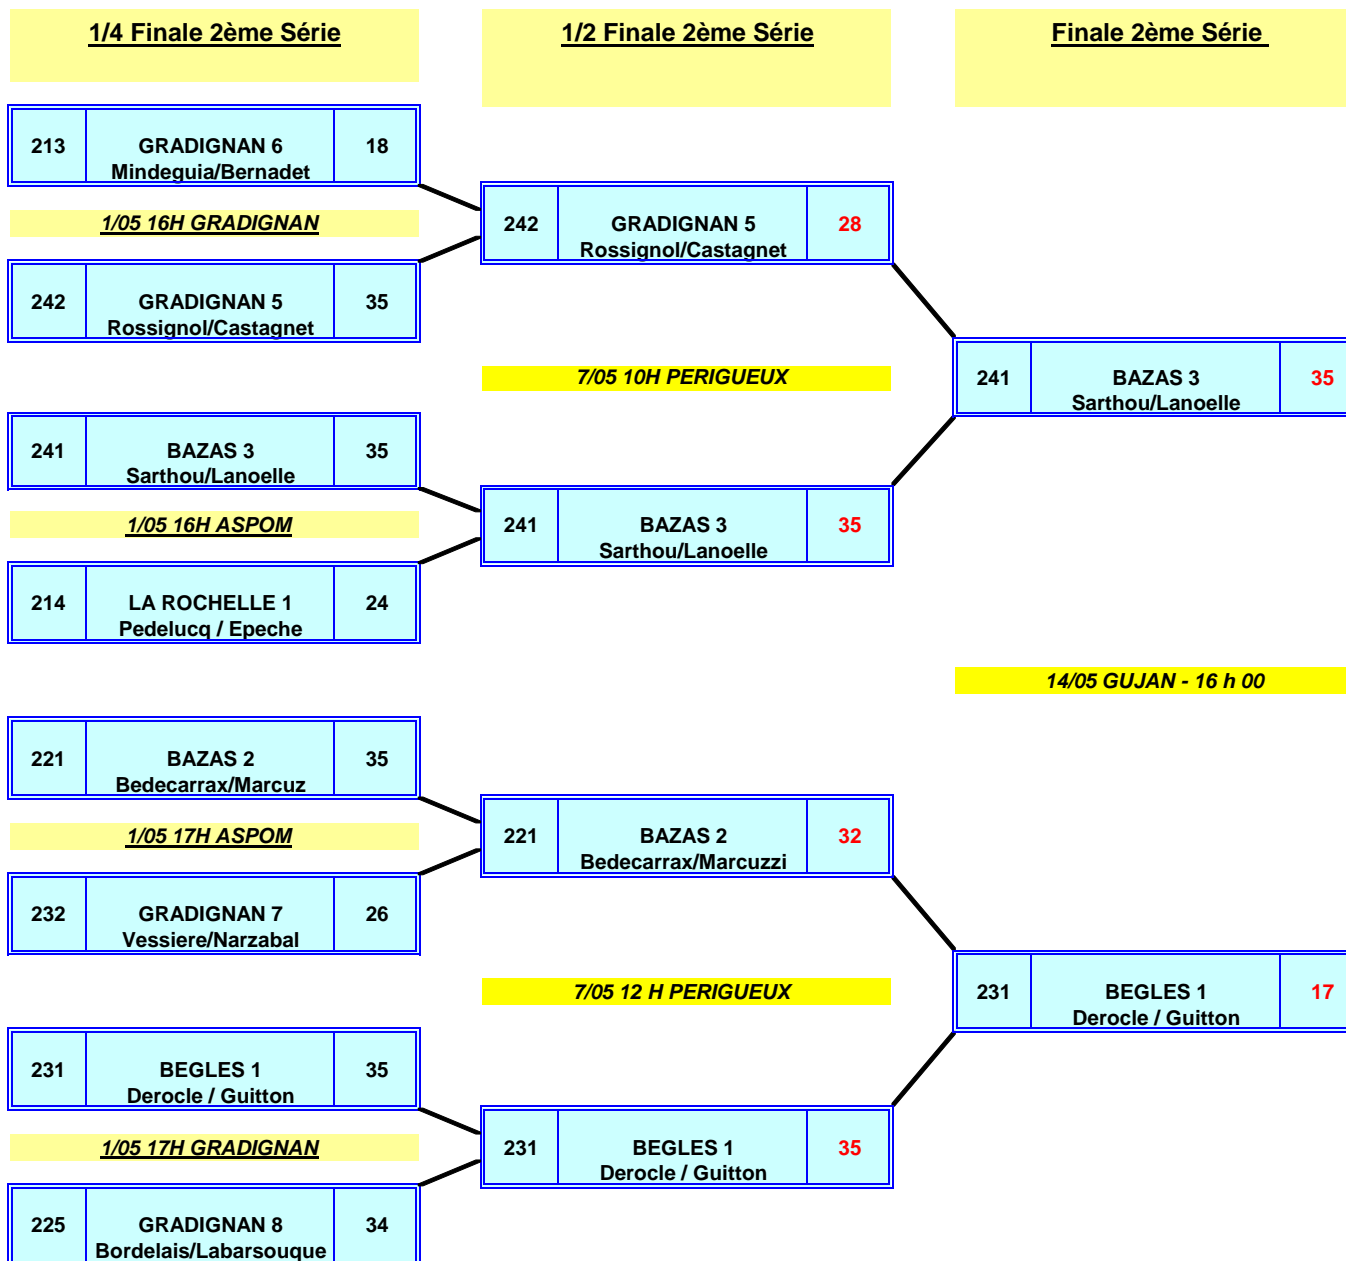

125	ARCACHON 1 Macek / Baché	35
-----	-----------------------------	----

1/05 15H LIBOURNE

114	PERIGUEUX 1 Bessine / DufouR	22
-----	---------------------------------	----

121	BAZAS 1 Harquindeguy / Pradalier	35
-----	-------------------------------------	----

125	ARCACHON 1 Macek / Baché	24
-----	-----------------------------	----

121	BAZAS 1 Harquindeguy / Pradalier	35
-----	-------------------------------------	----

121	BAZAS 1 Harquindeguy / Pradalier	25
-----	-------------------------------------	----

121	BAZAS 1 Harquindeguy / Pradalier	35
-----	-------------------------------------	----

112	GRADIGNAN 1 Dandary / Michaluc	35
-----	-----------------------------------	----

14/05 GUJAN - 17 h 00

121	BAZAS 1 Harquindeguy / Pradalier	25
-----	-------------------------------------	----

CHAMPIONNAT DE LIGUE 2011
PLACE LIBRE Paleta pelote gomme pleine

CHAMPIONNAT DE LIGUE 2011

PLACE LIBRE Paleta pelote gomme pleine

CHAMPIONNAT DE LIGUE 2011

PLACE LIBRE Paleta pelote gomme pleine

1/2 Finale Féminines