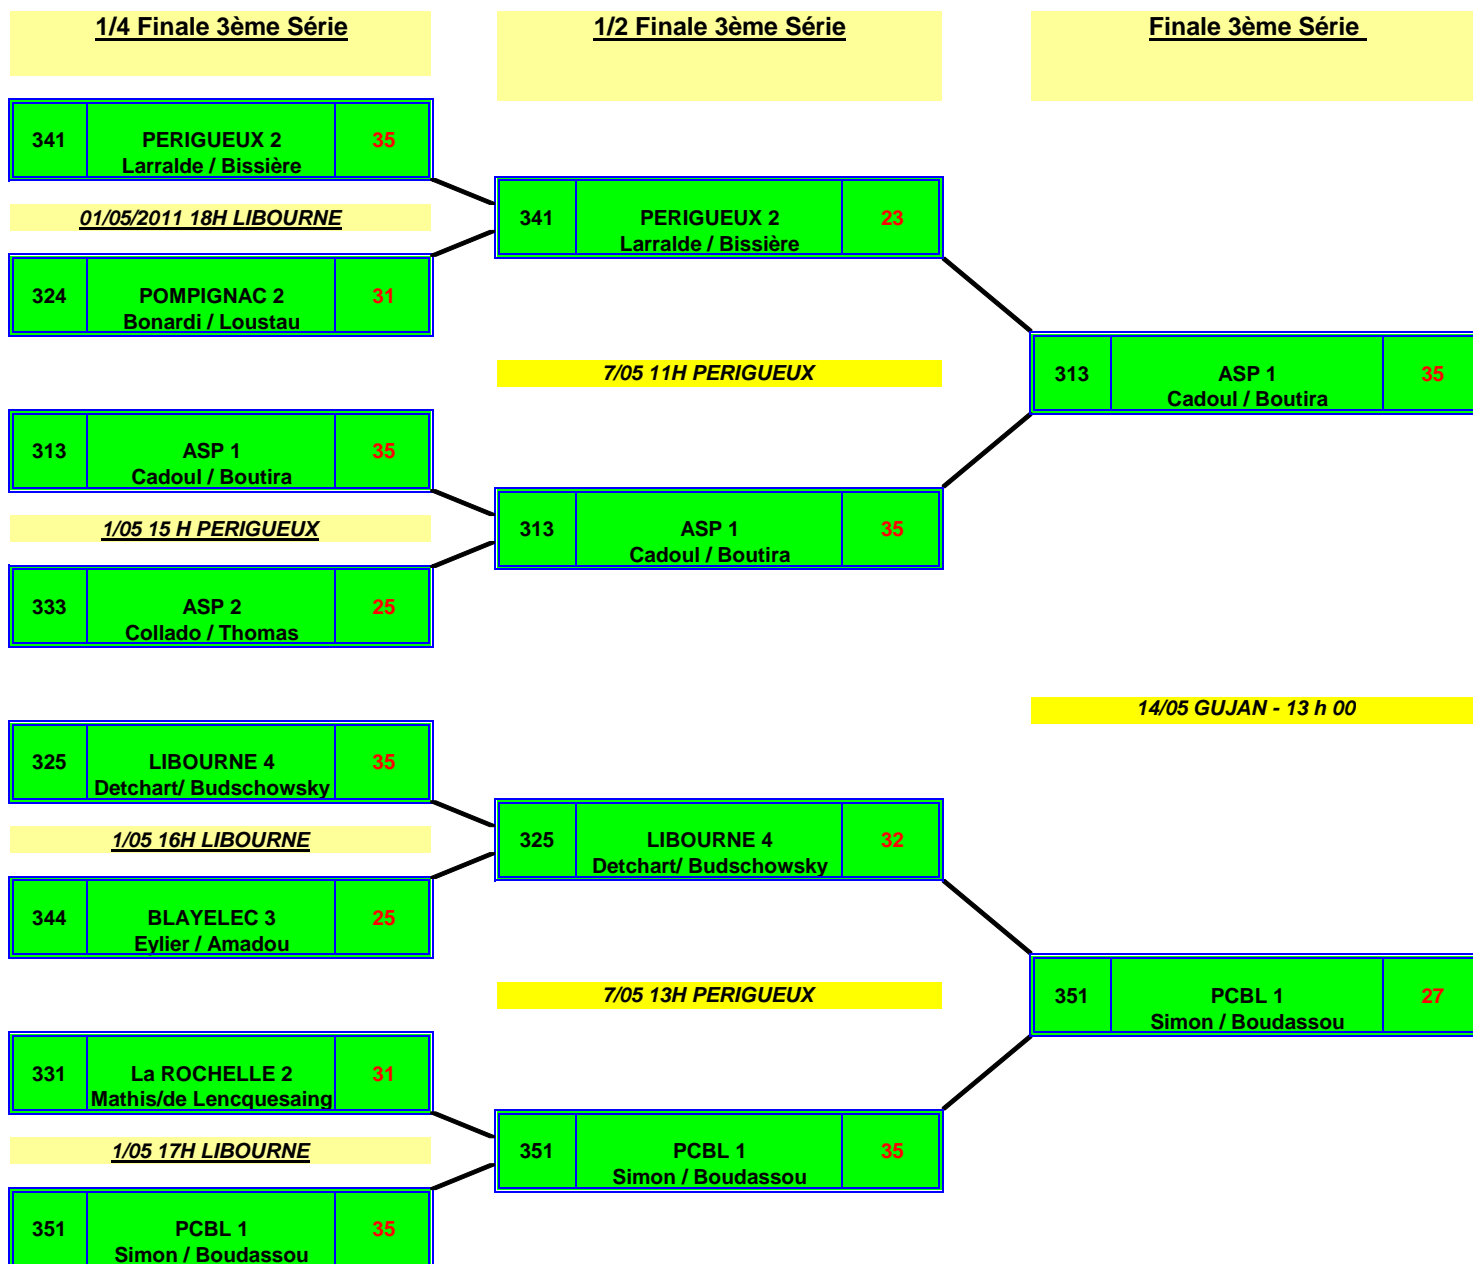

121	BAZAS 1 Harquindeguy / Pradalier	35
-----	-------------------------------------	----

112	GRADIGNAN 1 Dandary / Michaluc	35
-----	-----------------------------------	----

14/05 GUJAN - 17 h 00

121	BAZAS 1 Harquindeguy / Pradalier	25
-----	-------------------------------------	----

CHAMPIONNAT DE LIGUE 2011
PLACE LIBRE Paleta pelote gomme pleine

CHAMPIONNAT DE LIGUE 2011

PLACE LIBRE Paleta pelote gomme pleine

CHAMPIONNAT DE LIGUE 2011

PLACE LIBRE Paleta pelote gomme pleine

1/2 Finale Féminines