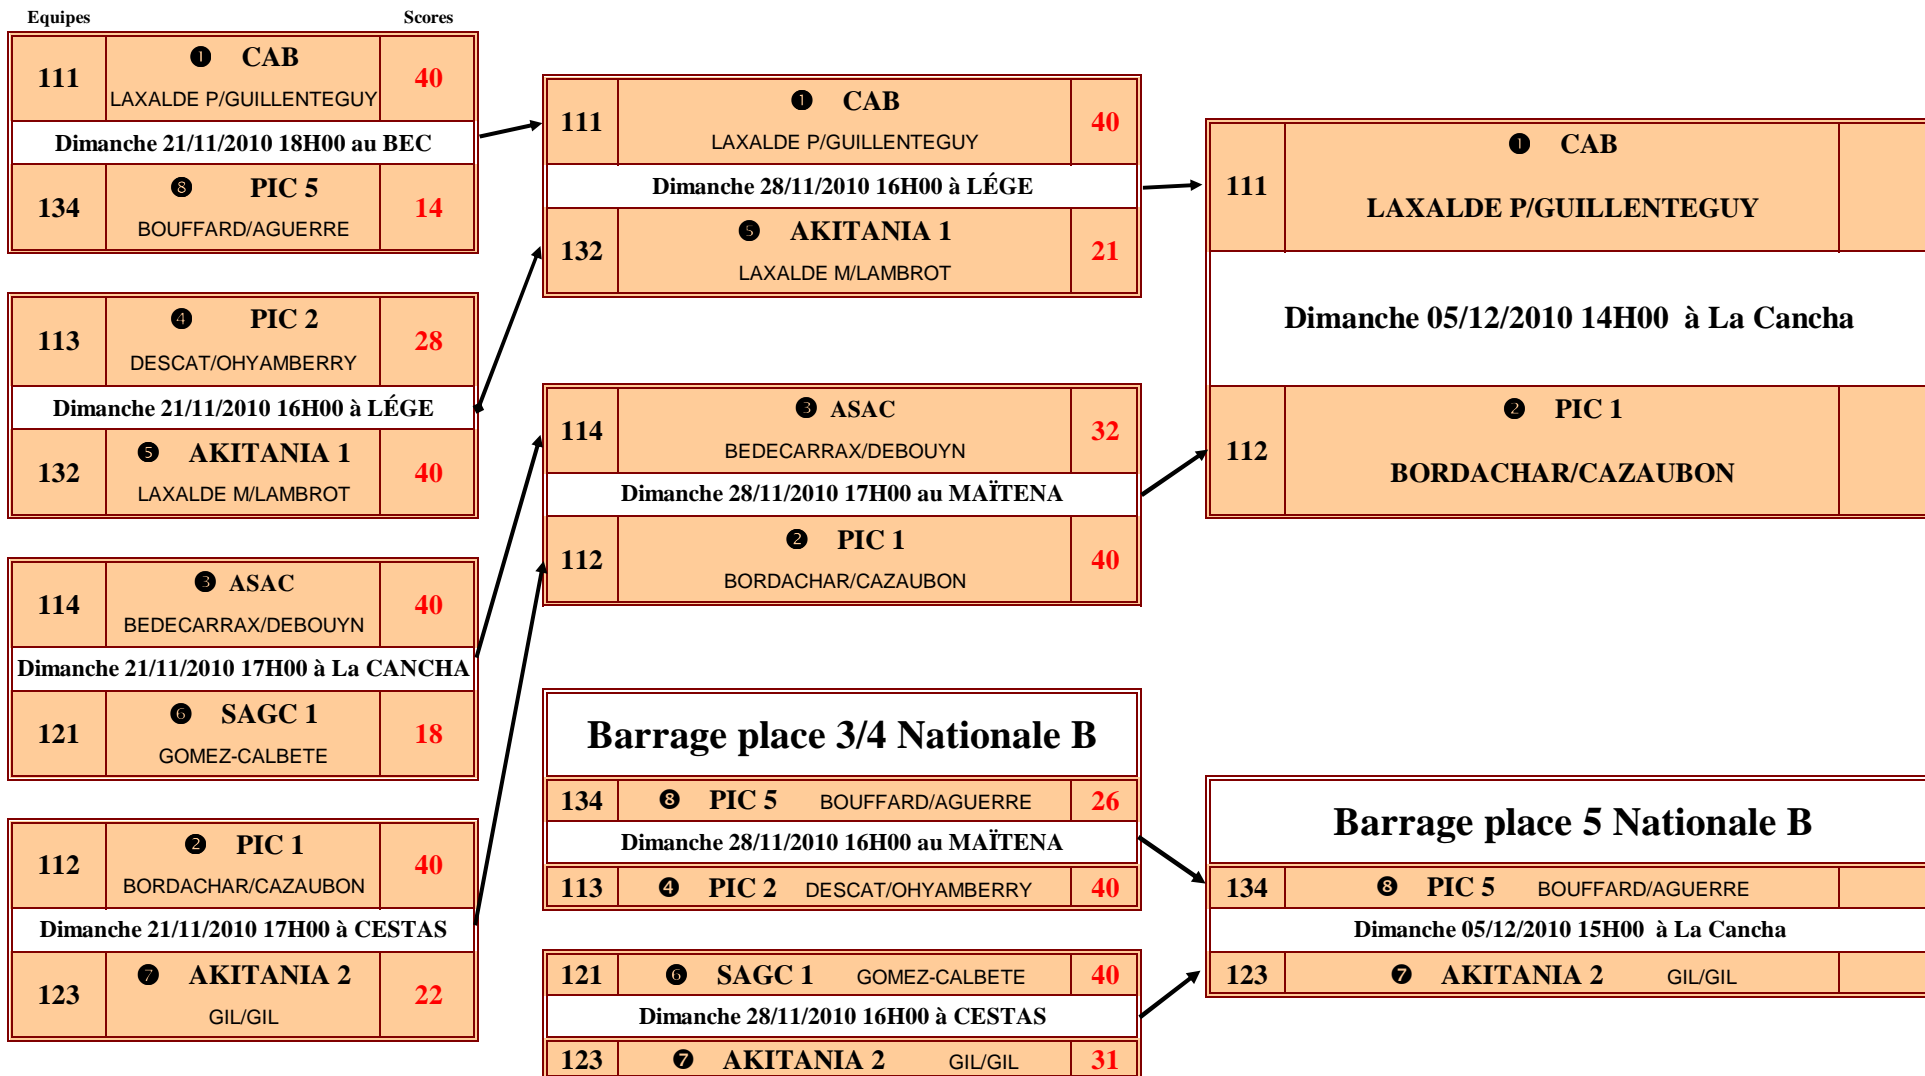

Ligue Côte d'Argent de Pelote Basque
 153 rue David Johnston 33000 Bordeaux
 mail: contact@lcapb.net

CHAMPIONNAT DE LIGUE 2010 *Trinquet pelote gomme pleine*

1/4 Finale 1ère Série
 21 novembre 2010

1/2 Finale 1ère Série
 28/11/2010

Finale 1ère Série
 dimanche 5 décembre 2010

www.lcapb.net

Ligue Côte d'Argent de Pelote Basque

153 rue David Johnston 33000 Bordeaux

mail: contact@lcapb.net

CHAMPIONNAT DE LIGUE 2010 *Trinquet pelote gomme pleine*

1/2 Finale 2ème Série

28 novembre 2010

242 ① PALANCHABUS LARREGAIN/JACQUET	40
Dimanche 28/11/2010 15H00 à LÉGE	
222 ⑤ AKITANIA 1 SAINT-ESTEBEN/DUMESTE	26
235 ⑥ PCG 3 THOMAS/CAZEUNEUVE	18
Dimanche 28/11/2010 15H00 à CESTAS	
211 ② PIC 1 GARCIA/LAGRABETTE	40

Finale 2ème Série

05/12/2010

242 ① PALANCHABUS LARREGAIN/JACQUET	
Dimanche 05/12/2010 16H00 à La Cancha	
211 ② PIC 1 GARCIA/LAGRABETTE	