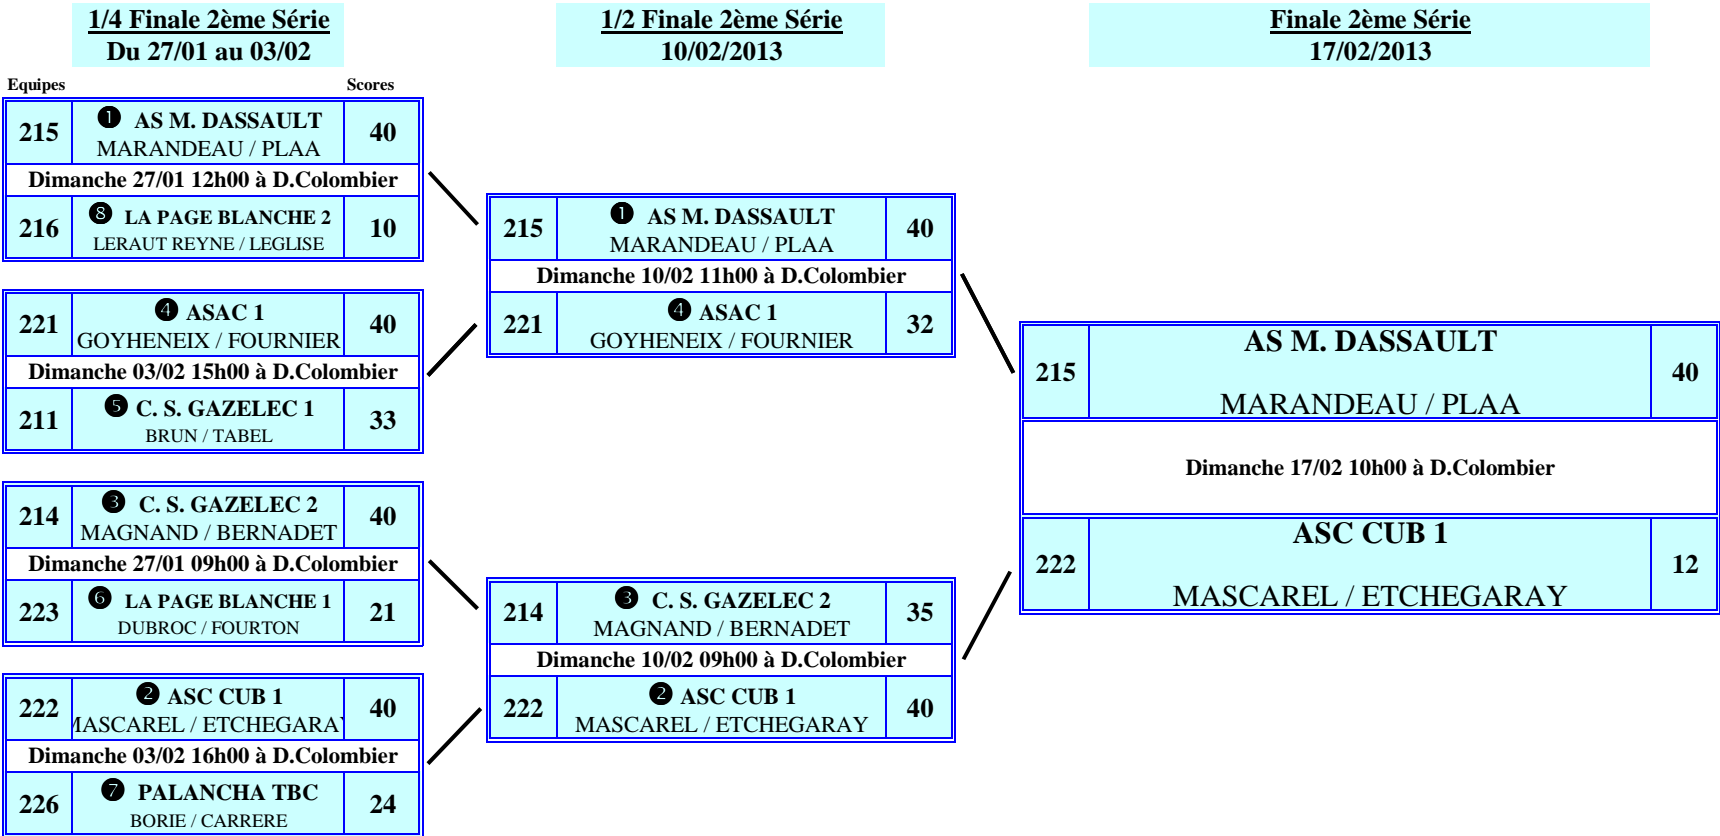

Ligue Côte d'Argent de Pelote Basque

153 rue David Johnston 33000 Bordeaux
mail: contact@lcapb.net www.lcapb.net twitter.com/LCAPB

CHAMPIONNAT DE LIGUE 2013 Trinquet Paleta Gomme Pleine Corporatif

1/4 Finale 1ère Série Du 27/01 au 03/02

Equipes		Scores
113	① ASSA ST AMAND / ONDARS	40
Dimanche 27/01 10h00 à D.Colombier		
123	⑤ A. S. POMPIER BX 2 LORDON / POUILLAIN	19
124	④ CHR LIQUET / ROSSIT	40
Dimanche 27/01 11h00 à D.Colombier		
111	⑥ LA PAGE BLANCHE SOUQUE / FONTAINE	36
114	③ AS LECTRA BRET / RUIZ	32
Dimanche 27/01 15h00 à D.Colombier		
121	⑦ PALANCHA TBC JACQUET / LARREGAIN	40
122	② SANOFI CHARPENTIER / TISNES VERSAILLES	31
Dimanche 03/02 11h00 à D.Colombier		
115	⑧ LA POSTE ARNAUDIN / HERRERO	40

1/2 Finale 1ère Série 10/02/2013

113	① ASSA ST AMAND / ONDARS	40
Dimanche 10/02 10h00 à D.Colombier		
124	④ CHR LIQUET / ROSSIT	23
121	⑦ PALANCHA TBC JACQUET / LARREGAIN	40
Dimanche 10/02 15h00 à D.Colombier		
115	⑧ LA POSTE ARNAUDIN / HERRERO	31

Finale 1ère Série 17/02/2013

113	ASSA ST AMAND / ONDARS	40
Dimanche 17/02 11h00 à D.Colombier		
121	PALANCHA TBC JACQUET / LARREGAIN	25

Ligue Côte d'Argent de Pelote Basque
153 rue David Johnston 33000 Bordeaux
mail: contact@lcapb.net   www.lcapb.net   twitter.com/LCAPB

CHAMPIONNAT DE LIGUE 2013 Trinquet Paleta Gomme Pleine Corporatif