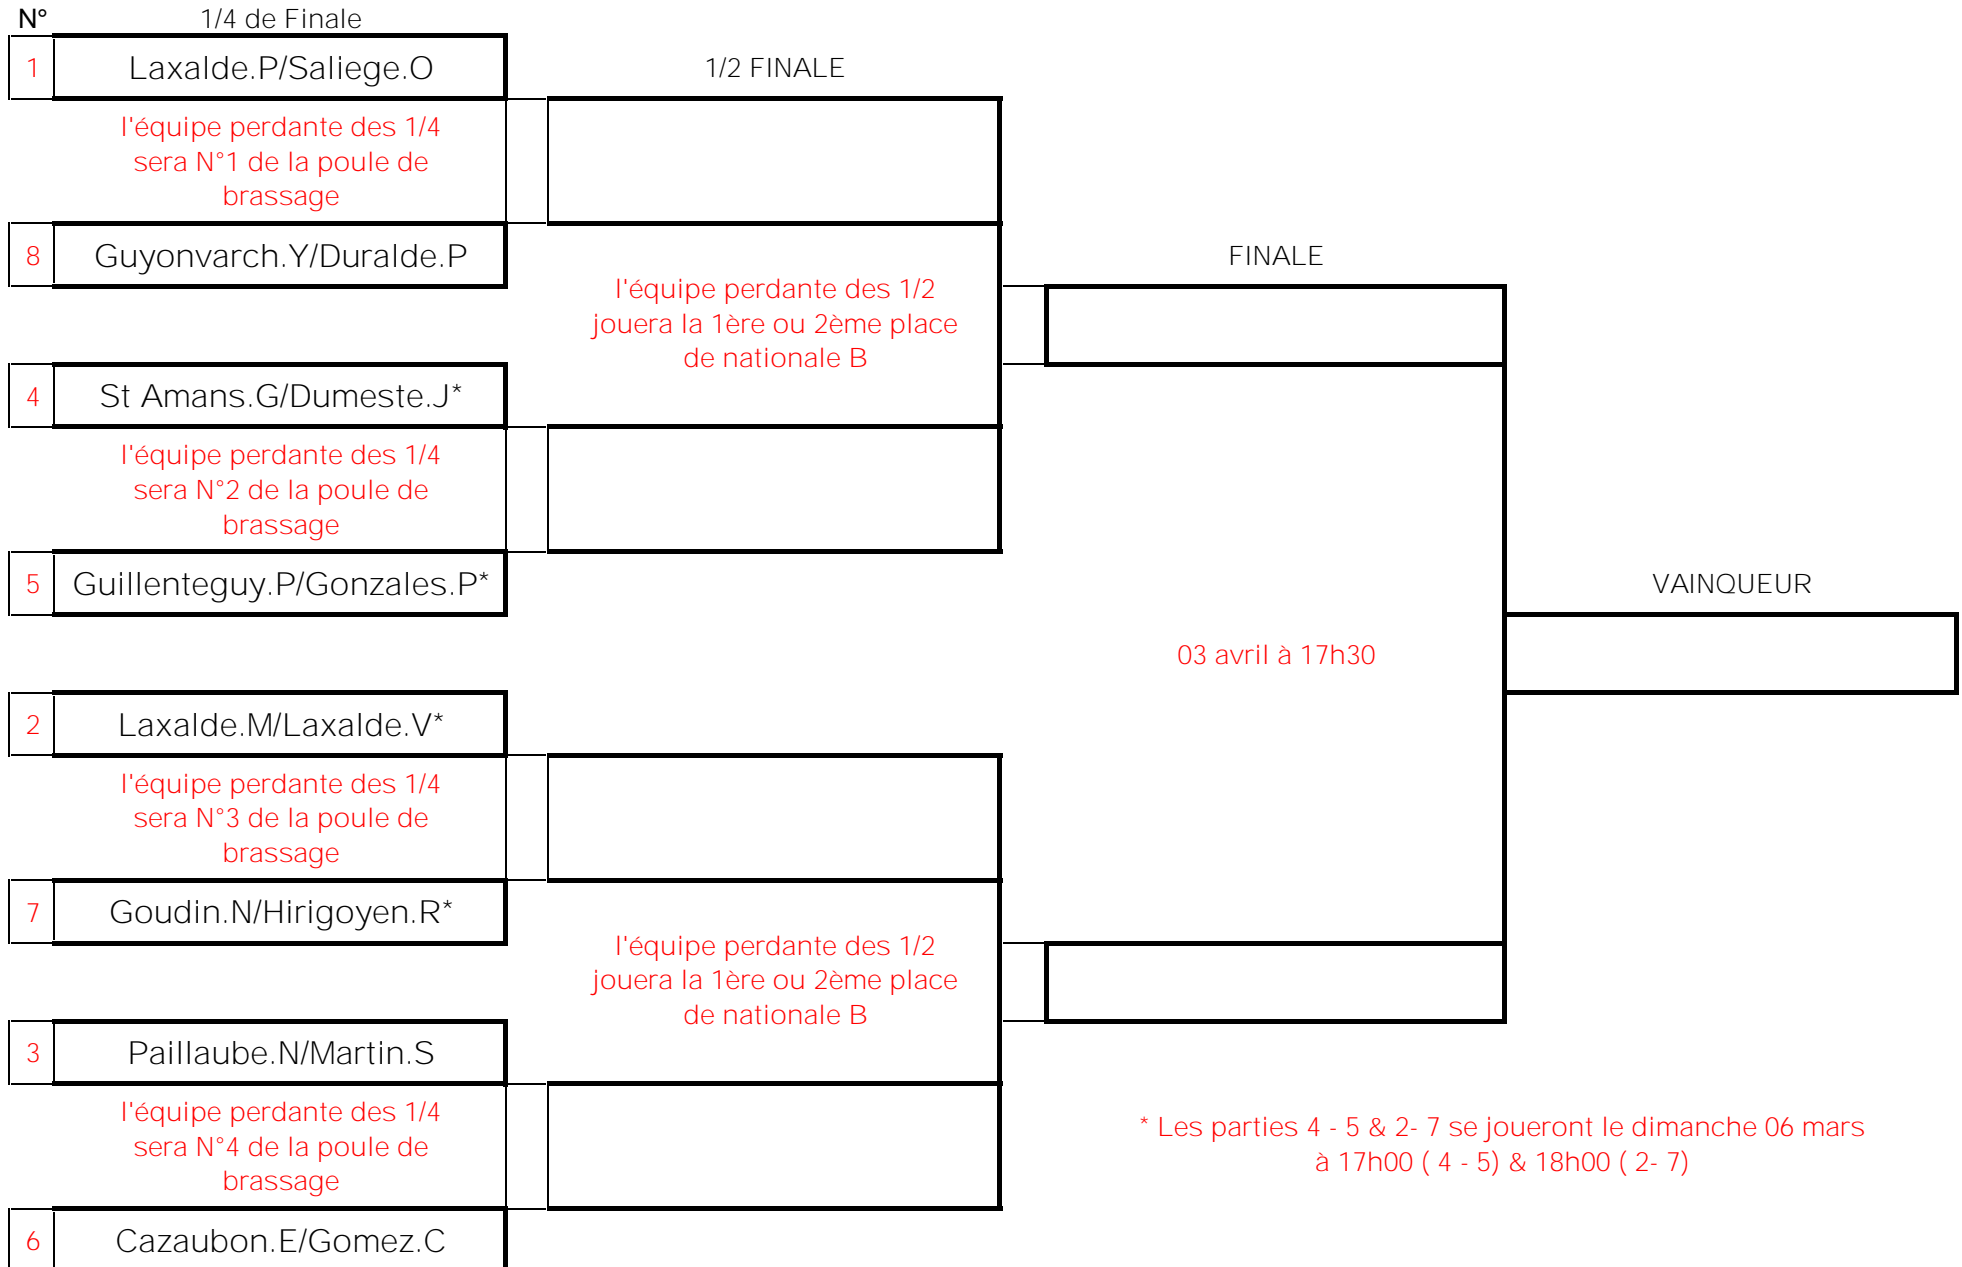

CHAMPIONNAT LIGUE GOMME CREUSE PHASES FINALES

2005

6\* & 13 mars

20-mars

03-avr

\* Les parties 4 - 5 & 2- 7 se joueront le dimanche 06 mars à 17h00 ( 4 - 5 ) & 18h00 ( 2- 7 )